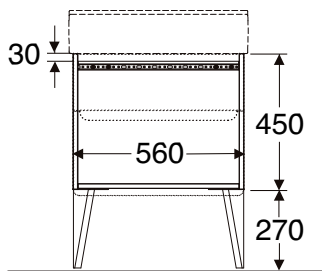

Ifö Silva underskåp 56

Underskåp i vitt eller ljusgrå ek med två mjukstängande lådor. Textilmattor ingår i båda lådorna. Med eller utan LED-belysning (3,75 W). Justerbart upphängningsbeslag och vattenlås ingår. IP 21-godkänt.

Mått H:470 B:565 D:360

Produkt	Ifö nr	RSK nr
Ifö Silva underskåp 56 vitt	42720	897 39 50
Ifö Silva underskåp 56 ljusgrå ek	42722	897 39 52
Ifö Silva underskåp 56 vitt LED	42721	897 39 51
Ifö Silva underskåp 56 ljusgrå ek LED	42723	897 39 53